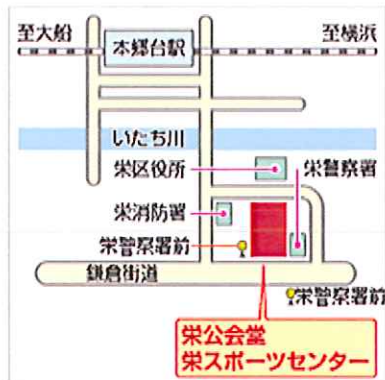

第4回 リエゾン笠間 文化祭

日時：2014年11月2日(日)
10:00~16:00

場所：栄公会堂 入場無料

《展示&販売》10:00~

- ・レザークラフト、キャンドル
- ・菜園、手芸
- ・もの作り作品、ぬり絵
- ・絵、写真、詩集、俳句など

《ステージ》13:00~

♪ 音楽のおもちゃ箱

- ・ JR 京浜東北線・根岸線「本郷台駅」下車9分
- ・ JR 東海道線・横須賀線・京浜東北根岸線「大船駅」下車
神奈川中央バス「栄警察署前」1分