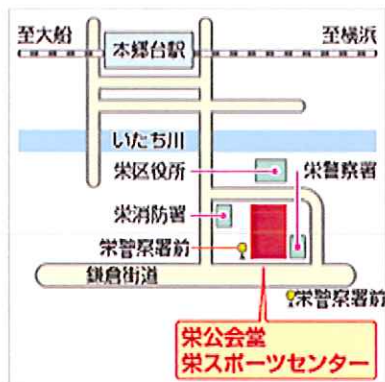

第4回 リエゾン笠間 文化祭

日時：2014年11月2日(日)
10:00~16:00

場所：栄公会堂 入場無料

《展示&販売》10:00~

- ・レザークラフト、キャンドル
- ・菜園、手芸
- ・もの作り作品、ぬり絵
- ・絵、写真、詩集、俳句など

《ステージ》13:00~

♪音楽のおもちゃ箱

- ・JR 京浜東北線・根岸線「本郷台駅」下車9分
- ・JR 東海道線・横須賀線・京浜東北根岸線「大船駅」下車
神奈川中央バス「栄警察署前」1分